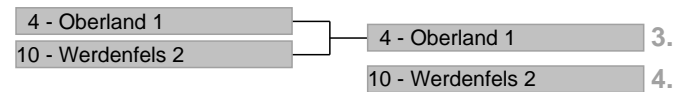

DSV ELK Schülercup Alpin - Team Finale

Team-Baum

DSV ELK Schülercup Alpin - Team Finale

Team-Baum

Paarungsliste

Heat	Teilnehmer	Erg	Punkte	Erg	Teilnehmer
1/16 Finale – Rennen 2					
	Nordbayern Underdogs (16)	57,61	2 : 4	56,04	(17) Allgäu Mix + TSV
	LUCAS Anne - 76	Dis	0 : 1	29,65	81 - AUER Sina
	SCHREINER Marie-Theres - 77	29,98	0 : 1	28,21	82 - STEIGLEDER Elena
	ALTMIPPEN Veit - 78	27,95	0 : 1	27,83	84 - HOMBURG Veit
	KOLB Ben - 79	27,63	1 : 0	28,66	83 - HANISCH Emil Lasse
	PLATZHALTER1 Platzhalter1 - 80	NaS		NaS	85 - PLATZHALTER2 Platzhalter2
1/16 Finale – Rennen 6					
	The Racers (12)	56,18	3 : 2	59,04	(21) Pommes statt Pizza
	HECHT Philippa - 56	Dis	0 : 1	31,16	102 - WALLNER Katharina
	KIMPEL Helene - 57	29,91	0 : 1	28,91	101 - DOTZAUER Christina
	GIBSON Alec - 58	27,65	1 : 0	30,13	105 - ROSE Nick
	RIERMEIER Johannes - 60	29,58	1 : 0	Dis	104 - LERCHE David Christop
	MEEH Jonas - 59	26,27	1 : 0	30,50	103 - BACHMAIER Leo
1/16 Finale – Rennen 7					
	Äffle und Pferdle (13)	56,75	5 : 0	58,15	(20) BAWÜ + Friends
	GRIMANN Jana - 61	28,65	1 : 0	29,00	96 - PFAFF Jule
	WASMER Sarah - 62	29,89	1 : 0	NaS	97 - SMEJKAL Lea
	HUTHMACHER Benjamin - 65	28,10	1 : 0	29,15	100 - REIBAND Felix
	HAASIS Dan - 64	29,10	1 : 0	NiZ	98 - HSIEH Kimi
	FELDER Theo - 63	29,60	1 : 0	NaS	99 - PLATZHALTER3 Platzhalter3
1/16 Finale – Rennen 10					
	Luggi's Race Kids I (14)	55,60	3 : 2	55,65	(19) Luggi's Race Kids II
	HUBER Amelie - 66	NiZ	0 : 1	28,91	91 - HUMMER Amelie
	RITSCH Amy - 67	28,34	1 : 0	28,55	92 - KASTNER Marlene
	KRAUSE Stefan - 68	27,26	1 : 0	30,49	95 - LOBERT Matthew
	MAIER Ferdinand - 69	27,71	0 : 1	27,10	94 - KLEINSCHROTH Julian
	PUNZ Benedikt - 70	28,01	1 : 0	29,46	93 - ZAUNMUELLER Tori
1/16 Finale – Rennen 11					
	Oberland 2 (11)	55,68	4 : 1	56,64	(22) SVI Team 2
	DIETERICH Lia - 51	28,50	1 : 0	29,35	108 - SCHNITZKE Sophia
	PEINTNER Annamaria - 53	29,28	1 : 0	29,90	107 - NOE Marlene
	SEDLMAYR Moritz - 54	27,21	1 : 0	28,48	110 - STOECKL Lorenz
	VOLLMUTH Simon - 55	28,16	0 : 1	27,61	109 - PECKMANN Paul
	KNORN Lena - 52	28,47	1 : 0	29,03	106 - KUEHBANDNER Sophia
1/16 Finale – Rennen 14					
	Werdenfels 2 (10)	57,12	4 : 1	57,92	(23) Schwarzwälder Spätzle
	HORVATH Marie - 47	---	1 : 0	---	112 - MADER Lotte
	MAY Katharina - 48	28,40	1 : 0	28,94	111 - DUSKE Milena
	DIEKMANN Finn - 49	NiZ	0 : 1	29,40	113 - SCHELL Finn
	WALTER Tillmann - 50	29,44	1 : 0	Dis	114 - SCHERER Benno
	BECHT Emma - 46	27,68	1 : 0	28,98	115 - STOEFERLE Stefan